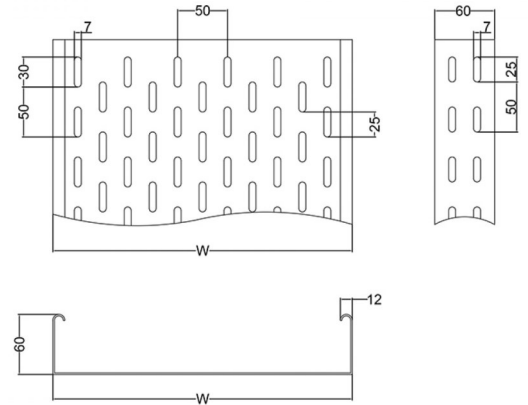

Technical Data Sheet

Heavy Duty Cable Trays

Galvanized According to EN 10346

- ◆ **Producer** METALLODOMI SA
- ◆ **Description** Heavy Duty Cable Trays / Side Height H60
- ◆ **Material** Galvanized Steel According to EN 10346
- ◆ **Length** 3000mm
- ◆ **Use** Dry Indoor Facilities

CODE	WIDTH (W) mm	HEIGHT (H) mm	THICKNESS mm
010.050060150	50	60	1.50
010.100060150	100	60	1.50
010.150060150	150	60	1.50
010.200060150	200	60	1.50
010.300060150	300	60	1.50
010.400060150	400	60	1.50
010.500060150	500	60	1.50
010.600060150	600	60	1.50

CABLE TRAY H:60 LOADING DIAGRAM

ISO 9001:2015