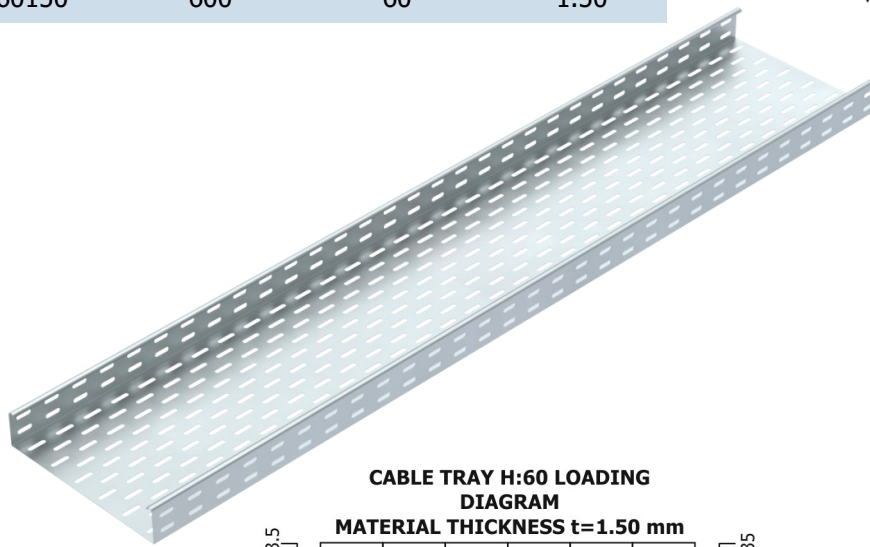

Technical Data Sheet

Heavy Duty Cable Trays

Galvanized According to EN 10346

- ◆ **Producer** METALLODOMI SA
- ◆ **Description** Heavy Duty Cable Trays / Side Height H60
- ◆ **Material** Galvanized Steel According to EN 10346
- ◆ **Length** 3000mm
- ◆ **Use** Dry Indoor Facilities

CODE	WIDTH (W) mm	HEIGHT (H) mm	THICKNESS mm
010.050060150	50	60	1.50
010.100060150	100	60	1.50
010.150060150	150	60	1.50
010.200060150	200	60	1.50
010.300060150	300	60	1.50
010.400060150	400	60	1.50
010.500060150	500	60	1.50
010.600060150	600	60	1.50