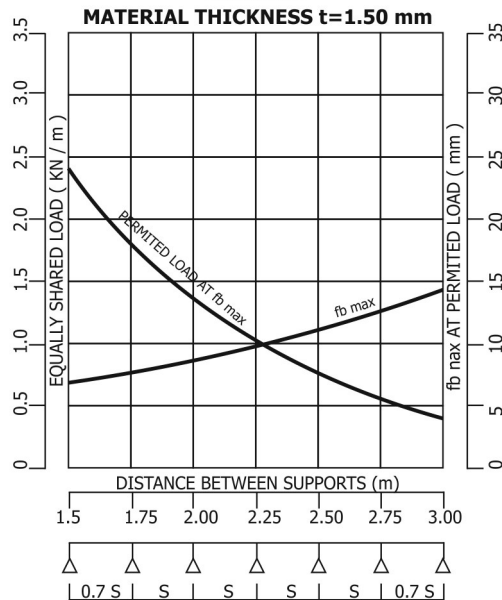

Technical Data Sheet

Heavy Duty Cable Trays

Galvanized According to EN 10346

- ◆ **Producer** METALLODOMI SA
- ◆ **Description** Heavy Duty Cable Trays / Side Height H60
- ◆ **Material** Galvanized Steel According to EN 10346
- ◆ **Length** 3000mm
- ◆ **Use** Dry Indoor Facilities

CODE	WIDTH (W) mm	HEIGHT (H) mm	THICKNESS mm
010.050060150	50	60	1.50
010.100060150	100	60	1.50
010.150060150	150	60	1.50
010.200060150	200	60	1.50
010.300060150	300	60	1.50
010.400060150	400	60	1.50
010.500060150	500	60	1.50
010.600060150	600	60	1.50

CABLE TRAY H:60 LOADING DIAGRAM

ISO 9001:2015